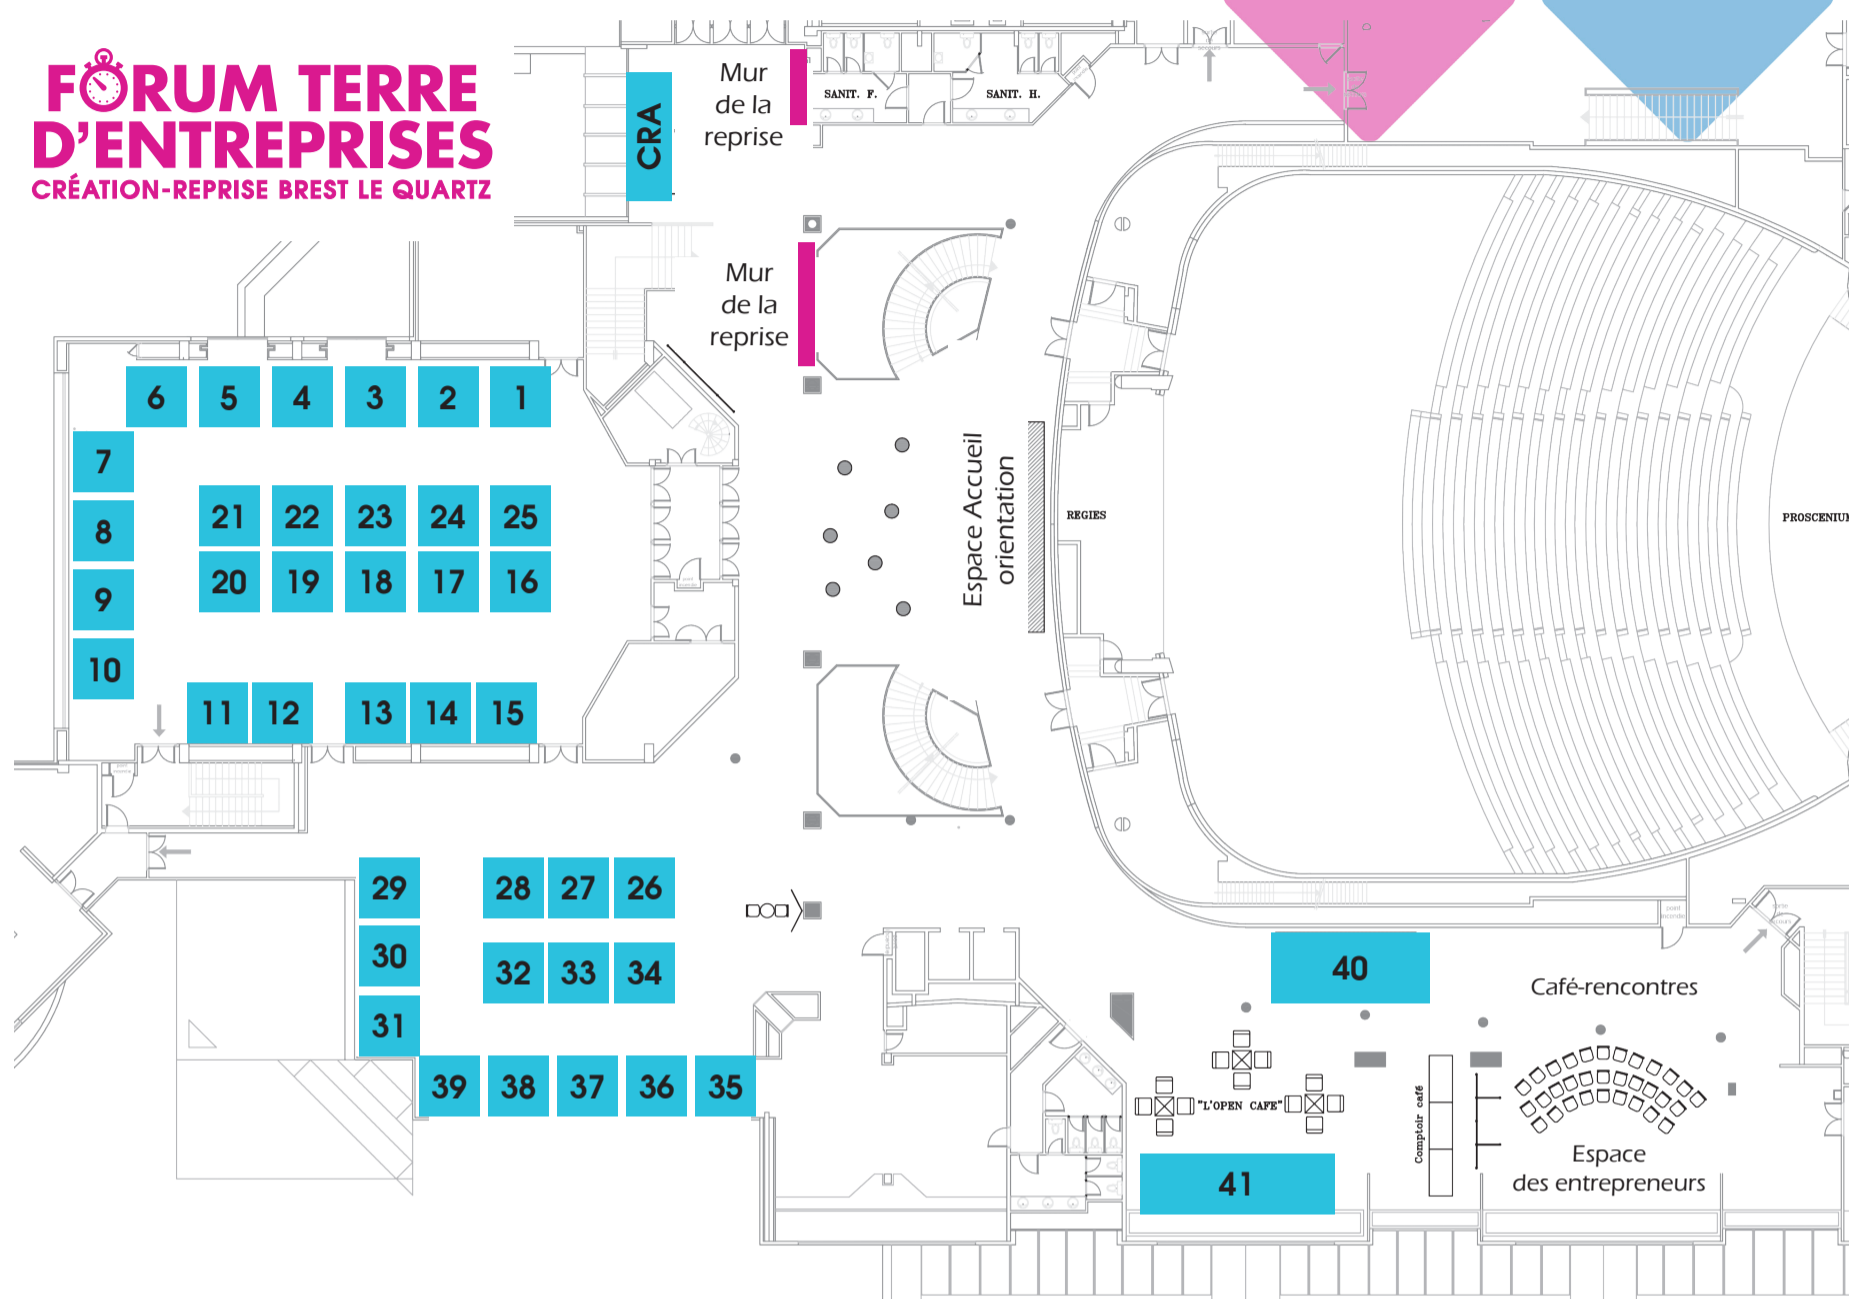

Plan du salon

FORUM TERRE D'ENTREPRISES
CRÉATION-REPRISE BREST LE QUARTZ

N° de stand	Organisme	N° de stand	Organisme
1	Crédit Agricole du Finistère	21	Bretagne Active
2	Siagi	22	Initiative Pays de Brest
3	Régime social des indépendants	23	Incubateur Produit en Bretagne
4	Urssaf nord et sud Finistère	24	Coopérative d'activités et d'emploi 29
5	Arpeb - Association régionale de partenariat économique de Bretagne	25	Abex
6	Stand en cours d'attribution	26	Maison de l'emploi et de la formation professionnelle du Pays de Brest
7	Chambre de métiers et de l'artisanat	27	Adess de Brest
8	Réseau Entreprendre Bretagne	28	Capeb
9	Chambre d'agriculture	29	Direction départementale des finances publiques du Finistère
10	Chambre de commerce et d'industrie métropolitaine Bretagne ouest - Brest	30	Technopôle Brest Iroise
11	Stand en cours d'attribution	31	Stand en cours d'attribution
12	Maison de l'agriculture biologique 29	32	Association des cigales de Bretagne
13	AGPLA - Association de gestion des professions libérales agréée	33	Compagnie nationale des conseils en propriété industrielle
14	Pôle emploi	34	UBO - Pépite Bretagne
15	Crédit mutuel de Bretagne	35	BGE Finistère
16	Fédération française de la franchise	36	Banque populaire de l'ouest - Crédit maritime Bretagne Normandie
17	Union régionale des scop de l'ouest	37	Courants porteurs
18	Entreprendre au Féminin Bretagne	38	AB Services
19	Institut national de la propriété industrielle	39	Egée 29
20	Adie	40	Quimper Agglomération
		41	Brest Life