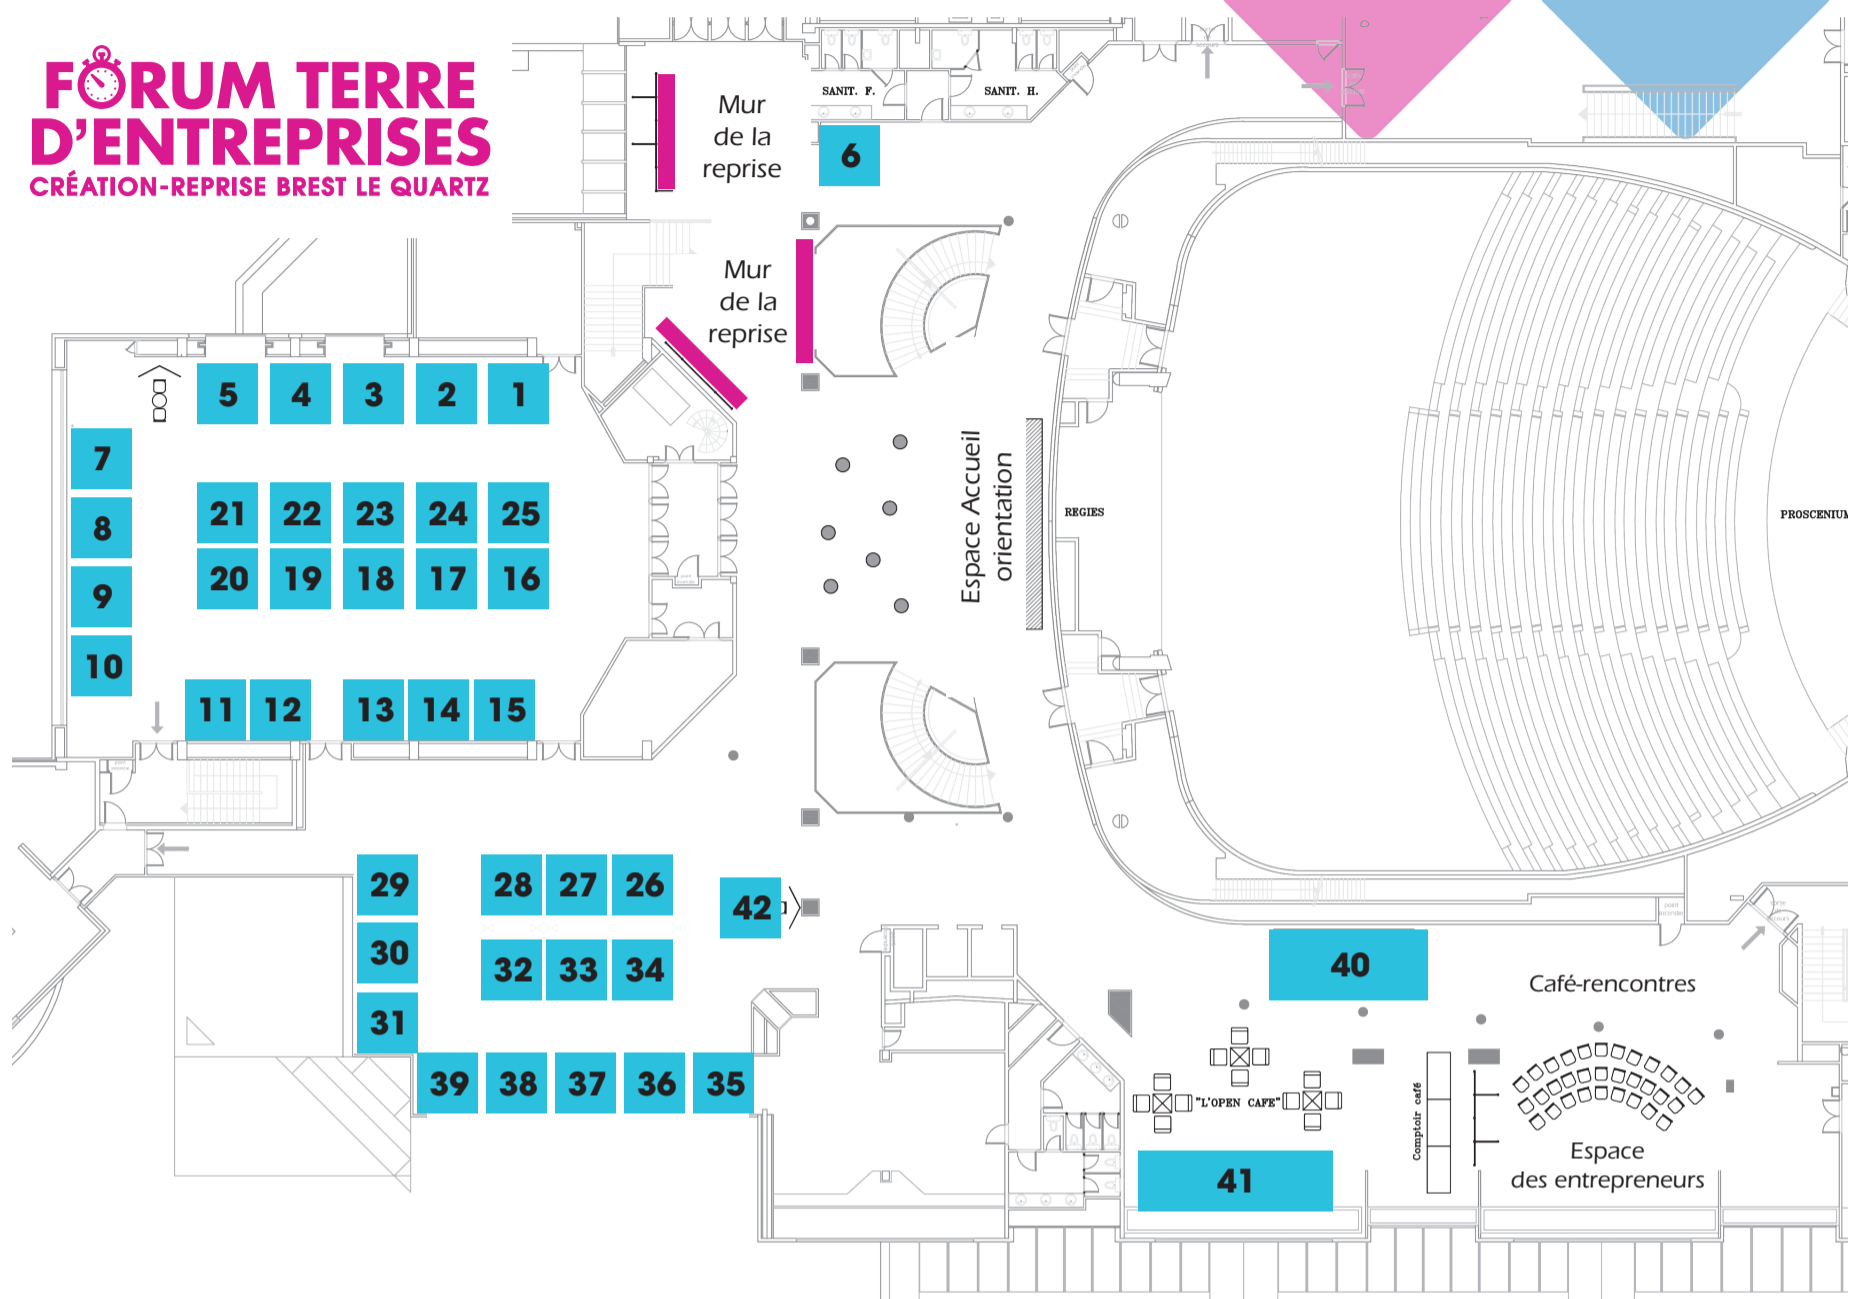

# Plan du salon

**FORUM TERRE D'ENTREPRISES**  
CRÉATION-REPRISE BREST LE QUARTZ

N° de stand	Organisme	N° de stand	Organisme
1	Crédit Agricole du Finistère	22	Initiative Pays de Brest
2	Siagi	23	Incubateur Produit en Bretagne
3	Régime social des indépendants	24	Coopérative d'activités et d'emploi 29
4	Urssaf nord et sud Finistère	25	Abex
5	Arpeb - Association régionale de partenariat économique de Bretagne	26	Maison de l'emploi et de la formation professionnelle du Pays de Brest
6	Cédants et Repreneurs d'Affaires	27	Adess de Brest
7	Chambre de métiers et de l'artisanat	28	Capeb
8	Réseau Entreprendre Bretagne	29	Direction départementale des finances publiques du Finistère
9	Chambre d'agriculture	30	Technopôle Brest Iroise
10	Chambre de commerce et d'industrie métropolitaine Bretagne ouest - Brest	31	Ireo Lesneven
11	Finistère Angels	32	Association des cigales de Bretagne
12	Maison de l'agriculture biologique 29	33	Compagnie nationale des conseils en propriété industrielle
13	AGPLA - Association de gestion des professions libérales agréée	34	UBO - Pépite Bretagne
14	Pôle emploi	35	BGE Finistère
15	Crédit mutuel de Bretagne	36	Banque populaire de l'ouest - Crédit maritime Bretagne Normandie
16	Fédération française de la franchise	37	Courants porteurs
17	Union régionale des scop de l'ouest	38	AB Services
18	Entreprendre au Féminin Bretagne	39	Egée 29
19	Institut national de la propriété industrielle	40	Quimper Agglomération
20	Adie	41	Brest Life
21	Bretagne Active	42	BPI France